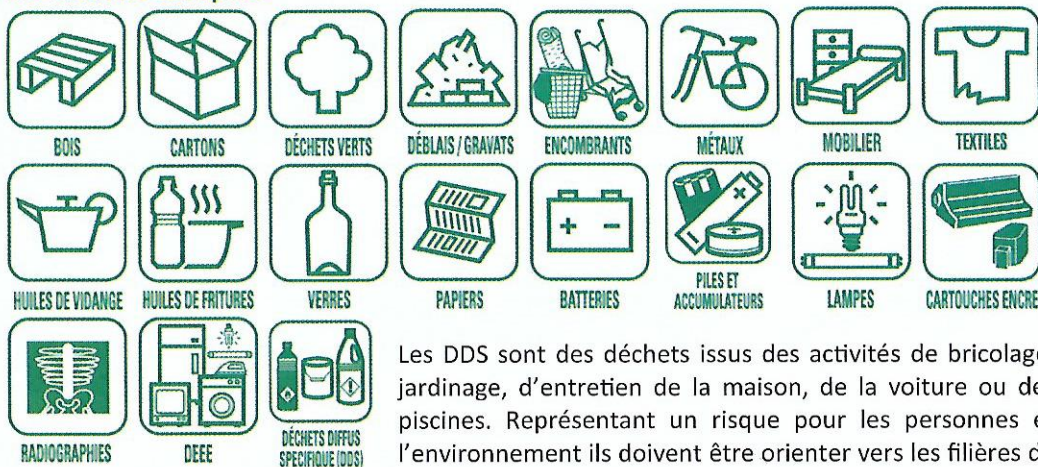

Toutes les déchèteries sont fermées le vendredi, le dimanche et les jours fériés. Le dernier véhicule est accepté 10min avant la fermeture de la déchèterie.

Les déchets acceptés

Les DDS sont des déchets issus des activités de bricolage, jardinage, d'entretien de la maison, de la voiture ou des piscines. Représentant un risque pour les personnes et l'environnement ils doivent être orientés vers les filières de traitement appropriées. Collecte uniquement pour les particuliers.